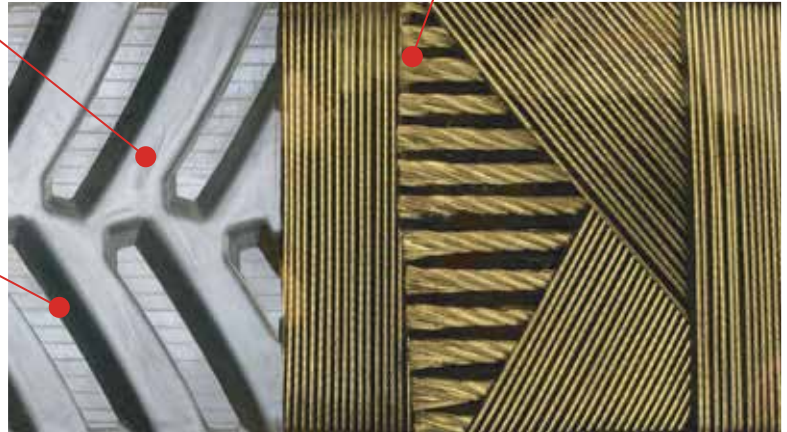

Tacos reforzados

La combinación del proceso de un solo paso y nuestro sistema de tacos reforzados garantiza que los tacos de la banda de rodadura no se rompan y sean menos propensos al desgaste que los de la competencia.

Compuestos de caucho natural de primera calidad

TankTuff sólo utiliza materiales y soluciones de primera calidad, lo que da como resultado una oruga de goma con una gran durabilidad.

Barras de rodadura especialmente diseñadas

Nuestras barras de la banda de rodadura están diseñadas para aumentar la tracción y la limpieza, al tiempo que reducen las perturbaciones del suelo y las vibraciones.

El sistema de cables más resistente

Un cable principal de alta resistencia de hasta 6,5 mm, cuatro capas adicionales de cable de acero y dos capas adicionales de tejido permiten a TankTuff alcanzar una resistencia notable.

Nuestros rodillos intermedios TankTuff están ahora disponibles para una amplia gama de máquinas.